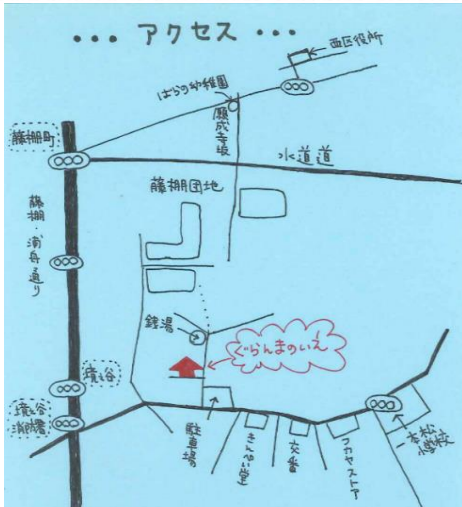

スマイルポートの横浜子育てパートナーと一緒に遊んだり、相談にものってくれます。英語の手遊びや絵本の読み聞かせもありますよ。

☎1月29日(火) 10:30~11:30 園長先生のお話

南浅間保育園の園長先生をお迎えして、「保育園や幼稚園に入る前に大切なこと」のお話をさせていただきます。

※予約制です。1月24日(木)までに電話か直接お申込みください。

1月31日(木) 11:00~11:30 お誕生日会

1月のお誕生日をみんなで祝いましょう。歌や絵本の読み聞かせ手袋シアターなどのお楽しみ、プレゼントもあります♪お誕生月でない方も一緒にお祝いしてね。お誕生月の方は無料です。

※1月の「親子ヨガ」はお休みです。次回は2月21日(木)になります。

☆プレママ応援券☆
妊娠中の方ご本人に限り
利用料(¥200)1回分無料。
切り取らず、このままお持ちください。

横浜市補助事業・親と子のつどいのひろば
ぐらんまのいえ
所在地：横浜市西区境之谷30-6
(ばあばのいえあさだ内)
開所日時：火・水・木 10:00~15:00
(お盆・年末年始など休館日あり)
対象：おもに0~3歳の未就学児と保護者
利用料：200円
TEL：045-341-4248
FAX：045-341-4249
E-mail：baaba-asada@tea.ocn.ne.jp