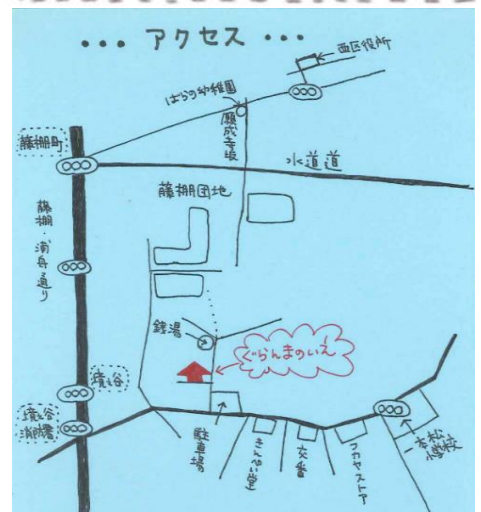

発行責任者
NPO法人ワーカーズ・コレクティブ たすけあいぐっぴい
理事長 秋保 清美
横浜市西区戸部本町50-217 11T横浜705
TEL 045-311-0233 FAX 045-311-0289
編集
『ぐらんまのいえ』 岡本 佳予子
横浜市西区境之谷30-6(ばあばの家あさだ内)
TEL 045-341-4248 FAX 045-341-4249

2月のカレンダー

日	月	火	水	木	金	土
1/27	1/28	1/29	1/30	1/31	1	2
3	4	5	6	7	8	9
10	11	12	13	14	15	16
17	18	19	20	21	22	23
24	25	26	27	28	3/1	3/2

2月6日(水) 10:30~11:30 みんなで遊ぼう

1月は新聞紙をビリビリパラパラ、破いたり丸めたり、みんなで遊びませんか?
※汚れてもいい服装でいらしてください。♪

☎2月12日(火) 10:30~11:15 音楽に触れよう♪

音楽に合わせて、身体を動かしてみませんか?年齢・月齢は問いません。音楽を普段の生活に取り入れる工夫なども、教えていただけますよ!
※予約制です。2月7日(木)までに電話か直接お申込みください。

2月13日(水) 10:30~11:30 保育士さんと遊ぼう

ろげっと保育園の保育士さんに、子育て相談に気軽にのっていただけます。手遊びやつむぎ体操、リズム遊びをしたり、絵本の読み聞かせなどもあります。

☎2月14日(木) 10:30~11:30 親子ヨガ

人気のイベント。ママも体をほぐしてね。参加希望の方は動きやすい裸足になれる服装でいらしてください。
※予約制です。2月7日(木)までに電話か直接お申込みください。

2月19日(火) 11:00~12:00 0歳児たいむ

ふれあい遊びをしたり、気になることをみんなで話したり、広い畳の部屋でゴロゴロしたり、ハイハイもたくさんできますよ。初めての方も、2人目3人目のベテランママさんもお気軽にどうぞ♪

☎2月20日(水) 10:30~12:00 JA横浜野菜を食べよう

JA横浜から提供の野菜を使って、シンプルな野菜料理をみんなで作って楽しみましょう。JAの方のお話もあります。主食になるもの(ご飯等)を持って来てください。
※予約制です。2月13日(水)までに電話か直接お申込みください。

2月27日(水) 10:00~11:30 子育てパートナーと遊ぼう

スマイルポートの横浜子育てパートナーと一緒に遊んだり、相談にものってくれます。英語の手遊びや絵本の読み聞かせもありますよ。

2月28日(木) 11:00~11:30 お誕生日会

2月のお誕生日をみんなで祝いましょう。歌や絵本の読み聞かせ手袋シアターなどのお楽しみ、プレゼントもあります♪お誕生月でない方も一緒にお祝いしてね。

カレンダー内の ☎ マークは申込みが必要なイベントです。電話か直接お申込みください。
詳しくはスタッフまで。

☆プレママ応援券☆

妊娠中の方ご本人に限り
利用料(¥200)1回分無料。
切り取らず、このままお持ちください。

横浜市補助事業・親と子のつどいのひろば

ぐらんまのいえ

所在地: 横浜市西区境之谷30-6
(ばあばのいえあさだ内)

開所日時: 火・水・木 10:00~15:00
(お盆・年末年始など休館日あり)

対象: おもに0~3歳の未就学児と保護者

利用料: 200円

TEL: 045-341-4248

FAX: 045-341-4249

E-mail: baaba-asada@tea.ocn.ne.jp