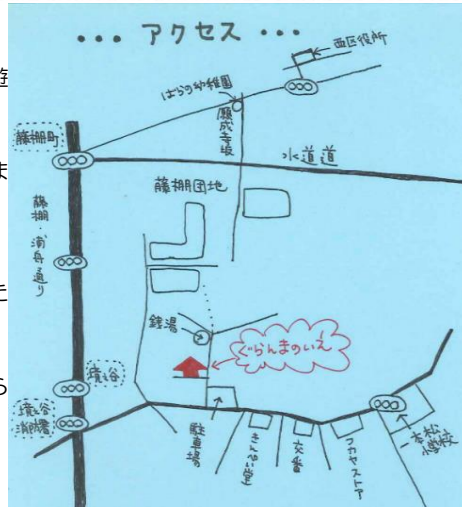

7月3日(水) 10:30~11:30 みんなで遊ぼう

今月は「小麦粉粘土を作って遊ぼう」です。汚れてもいい服装でいらしてください。

📞 7月4日(木) 10:30~11:30 親子ヨガ

人気のイベント。ママも体をほぐしてね。参加希望の方は動きやすい裸足になれる服装でいらしてください。※予約制。7月2日(火)まで、先着15組。

7月9日(火) 13:30~14:30 0歳児たいむ

ふれあい遊びをしたり、気になることをみんなで話したり、広い畳の部屋でゴロゴロしたり、ハイハイもたくさんできますよ。初めての方も、2人目3人目のベテランママさんもお気軽にどうぞ♪午前はお昼寝の時間という方は、ぜひ午後開催のこちらにいらしてくださいね。

7月10日(水) 10:30~11:30 保育士さんと遊ぼう

ろげっと保育園の保育士さんに、子育て相談に気軽にのっていただけます。手遊びやつむぎ体操、リズム遊びをしたり、絵本の読み聞かせなどもあります。助産師さんもいらしてくださいませ。

📞 7月11日(木) 10:30~11:30 幼稚園ママに聞いてみよう

幼稚園入園をちょっとでも考えている方ならならどなたでも参加出来ます。先輩ママから直接お話を聞きませんか?今回は2園のママが来る予定です。※予約制。7月9日(火)まで、先着12組。お申し込み時に質問を受け付けます。

7月16日(火) 10:30~11:30 0歳児たいむ

ふれあい遊びをしたり、気になることをみんなで話したり、広い畳の部屋でゴロゴロしたり、ハイハイもたくさんできますよ。初めての方も、2人目3人目のベテランママさんもお気軽にどうぞ♪

📞 7月23日(火) 10:30~11:30 ぐらんま写真館

テーマは「夏」!ステキな背景の前で写真を撮りませんか?プロの方がみえて撮り方のコツなど教えてもらえますよ。衣装や小物などの貸し出しもあります。※撮影はご自身のカメラやスマホでお願いいたします。※予約制。7月18日(木)まで、先着15組。

📞 7月24日(水) 10:30~11:30 保育コンシェルジュ個別相談会

西区の保育園の現状、基準、選び方や書類の書き方のコツ、見学の注意点など、保活ママの聞きたいことに個別に相談にのっていただけます。※予約制。7月18日(木)まで、先着5組。

7月25日(木) 11:00~11:30 お誕生日会

7月のお誕生日をみんなで祝いましょう。歌や絵本の読み聞かせ手袋シアターなどの楽しみ、プレゼントもあります♪お誕生日でない方も一緒にお祝いしてね。お誕生日の方は無料です。

7月31日(水) 10:00~11:30 子育てパートナーと遊ぼう

スマイルポートの横浜子育てパートナーと一緒に遊んだり、相談にものってくれます。英語の手遊びや絵本の読み聞かせもありますよ。

☆プレママ応援券☆

妊娠中の方ご本人に限り
利用料(¥200)1回分無料。
切り取らず、このままお持ちください。

横浜市補助事業・親と子のつどいのひろば

ぐらんまのいえ

所在地:横浜市西区境之谷30-6

(ばあばのいえあさだ内)

開所日時:火・水・木 10:00~15:00

(お盆・年末年始など休館日あり)

対象:おもに0~3歳の未就学児と保護者

利用料:200円

TEL:045-341-4248

FAX:045-341-4249

E-mail: baaba-asada@tea.ocn.ne.jp

カレンダー内の 📞 マークは申込みが必要なイベントです。電話で直接お申込みください。詳しくはスタッフまで。

ボランティアスタッフ募集!
詳しくはスタッフまで
お問い合わせください